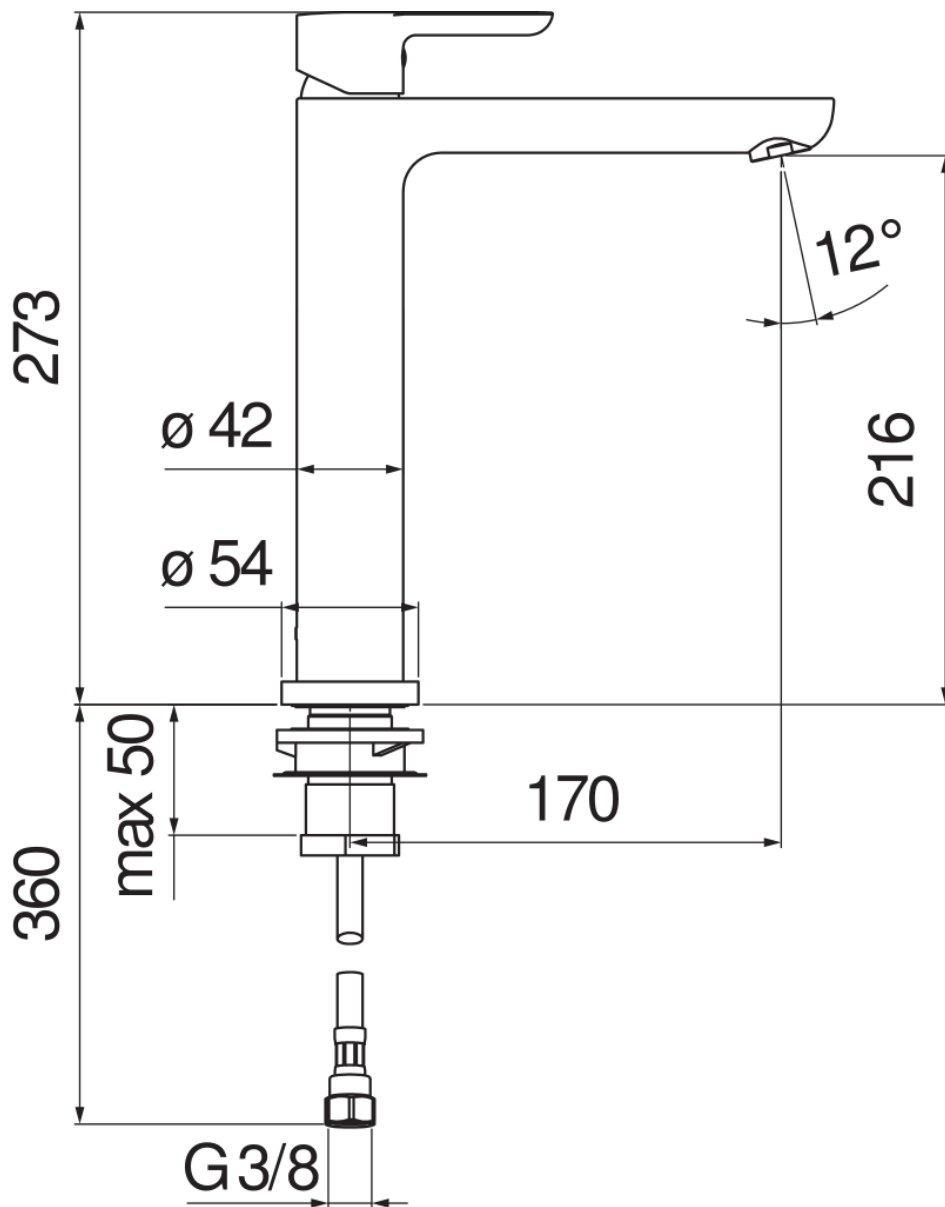

SPECIFICHE

Monocomando

Chrome

Corpo girevole

Aeratore anticalcare M 24 x 1

Flessibili inox ø 3/8"

Limitatore di portata con freno al 50%

Imballo: 56,5 x 29 x 7,1 cm / 0,01163 m³ / 2,66 kg

CERTIFICAZIONI

DIAGRAMMA DI PORTATA: ACQUA CALDA/FREDDA

— Aeratore

DIAGRAMMA DI PORTATA: ACQUA MISCELATA

— Aeratore