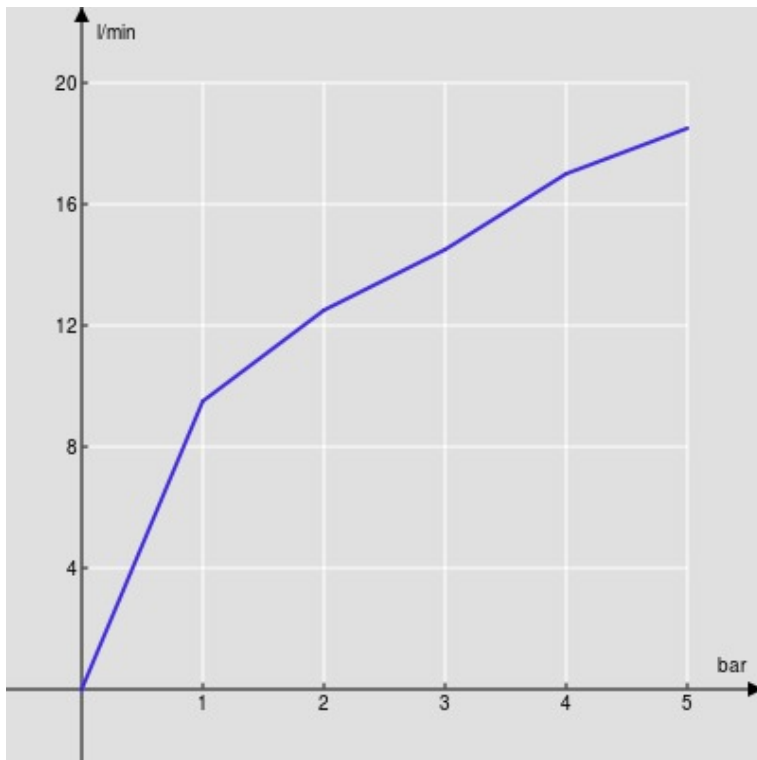

SPECIFICHE

Monocomando

Chrome

Corpo girevole

Aeratore anticalcare M 24 x 1

Flessibili inox ø 3/8"

Limitatore di portata con freno al 50%

Imballo: 56,5 x 29 x 7,1 cm / 0,01163 m³ / 2,66 kg

CERTIFICAZIONI

DIAGRAMMA DI PORTATA: ACQUA CALDA/FREDDA

— Aeratore

DIAGRAMMA DI PORTATA: ACQUA MISCELATA

— Aeratore