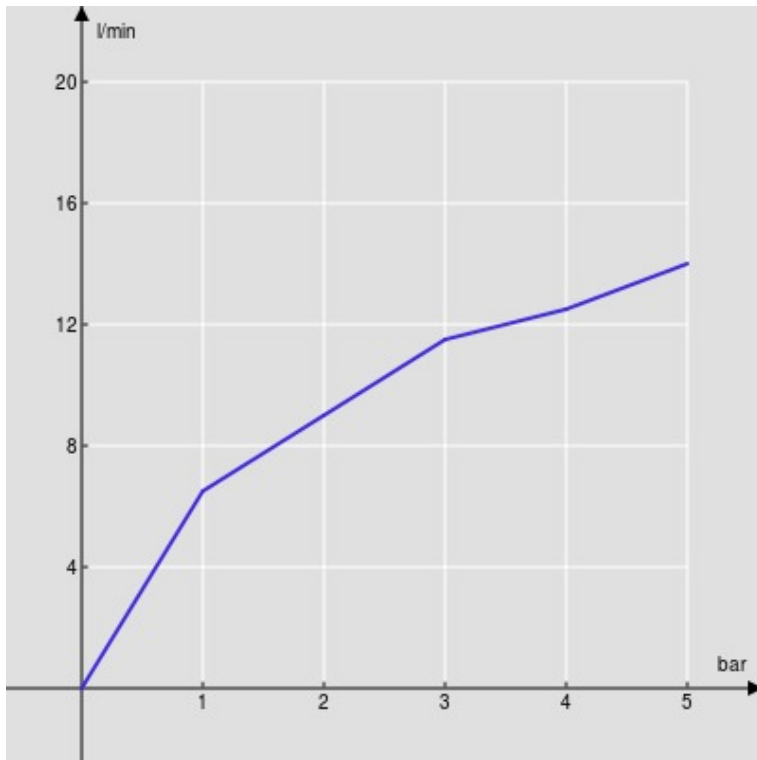

SPECIFICHE

Monocomando

Chrome

Corpo girevole

Aeratore anticalcare M 24 x 1

Flessibili inox ø 3/8"

Limitatore di portata con freno al 50%

Imballo: 56,5 x 29 x 7,1 cm / 0,01163 m³ / 2,66 kg

CERTIFICAZIONI

DIAGRAMMA DI PORTATA: ACQUA CALDA/FREDDA

— Aeratore

DIAGRAMMA DI PORTATA: ACQUA MISCELATA

— Aeratore